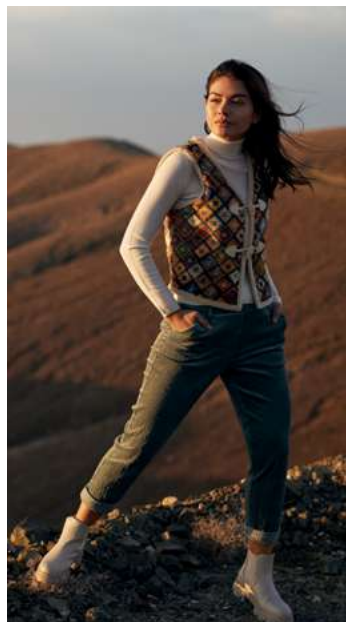

M O D E E
FALL WINTER 2024

HIGHLANDS

M O D E E
FALL WINTER 2024

NATURALS

Mantel 24330 / 16568
Tasche 97330 / 16568

Kleid 84900 / 16346

Mantel 24330 / 16568
Kleid 84900 / 16346

Kleid 84900 / 16346